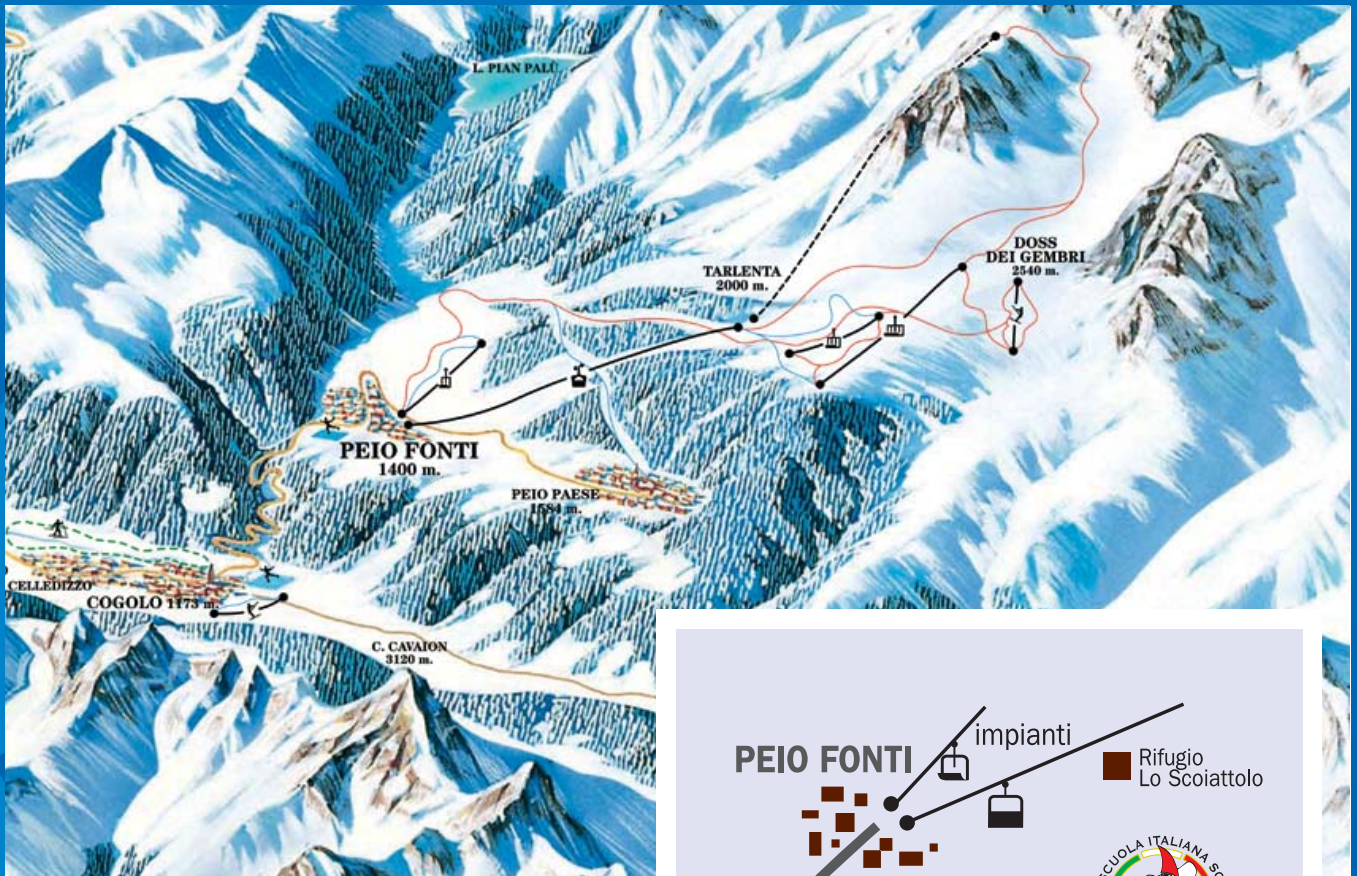

...come trovarci!