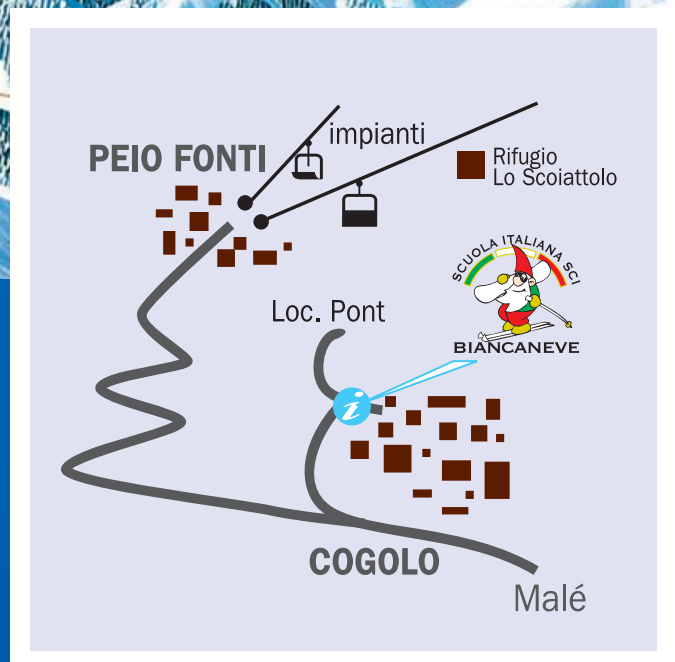

Le attività

La nostra scuola offre una vasta gamma di possibilità, sfruttando appieno le risorse dell'ambiente naturale. Il metodo didattico della Scuola Sci Biancaneve si basa sull'insegnamento dello sci alpino, snowboard, sci nordico, free-ride, carving, big-foot e tanto altro ancora...

I nostri maestri vi fanno scoprire e vivere la montagna in tutte le sue forme. Vengono organizzate camminate e ciaspolade e, per gli sciatori accaniti, viene effettuato il tour safari nelle località del Comprensorio di Dolomiti Super Ski.